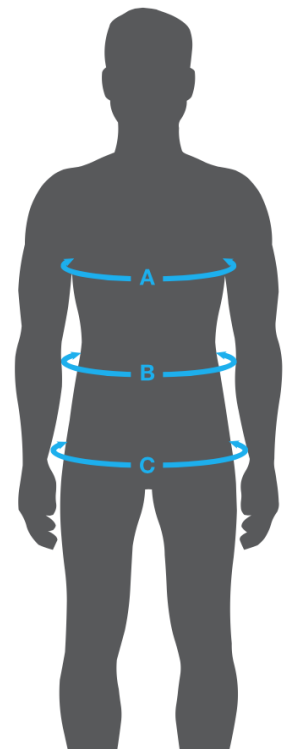

SIZE CHARTS - MENS

Please note that not all products are available in all listed sizes.

MENS TOPS

SIZE	A: CHEST		B: WAIST		C: HIP	
XS	33 - 35"	85 - 90cm	29 - 31"	75 - 80cm	35 - 37"	90 - 95cm
S	35 - 37"	90 - 95cm	31 - 33"	80 - 85cm	37 - 39"	95 - 100cm
M	37 - 39"	95 - 100cm	33 - 35"	85 - 90cm	39 - 41"	100 - 105cm
L	39 - 41"	100 - 105cm	35 - 37"	90 - 95cm	41 - 43"	105 - 110cm
XL	41 - 43"	105 - 110cm	37 - 39"	95 - 100cm	43 - 45"	110 - 115cm
2XL	43 - 45"	110 - 115cm	39 - 41"	100 - 105cm	45 - 47"	115 - 120cm
3XL	45 - 47"	115 - 120cm	41 - 43"	105 - 110cm	47 - 49"	120 - 125cm
4XL	47 - 49"	120 - 125cm	43 - 45"	110 - 115cm	49 - 51"	125 - 130cm
5XL	49 - 51"	125 - 130cm	45 - 47"	115 - 120cm	51 - 53"	130 - 135cm
6XL	51 - 53"	130 - 135cm	47 - 49"	120 - 125cm	53 - 55"	135 - 140cm
7XL	53 - 55"	135 - 140cm	49 - 51"	125 - 130cm	55 - 57"	140 - 145cm

MENS BOTTOMS

SIZE	B: WAIST		C: HIP	
XS	29 - 31"	75 - 80cm	35 - 37"	90 - 95cm
S	31 - 33"	80 - 85cm	37 - 39"	95 - 100cm
M	33 - 35"	85 - 90cm	39 - 41"	100 - 105cm
L	35 - 37"	90 - 95cm	41 - 43"	105 - 110cm
XL	37 - 39"	95 - 100cm	43 - 45"	110 - 115cm
2XL	39 - 41"	100 - 105cm	45 - 47"	115 - 120cm
3XL	41 - 43"	105 - 110cm	47 - 49"	120 - 125cm
4XL	43 - 45"	110 - 115cm	49 - 51"	125 - 130cm
5XL	45 - 47"	115 - 120cm	51 - 53"	130 - 135cm
6XL	47 - 49"	120 - 125cm	53 - 55"	135 - 140cm
7XL	49 - 51"	125 - 130cm	55 - 57"	140 - 145cm